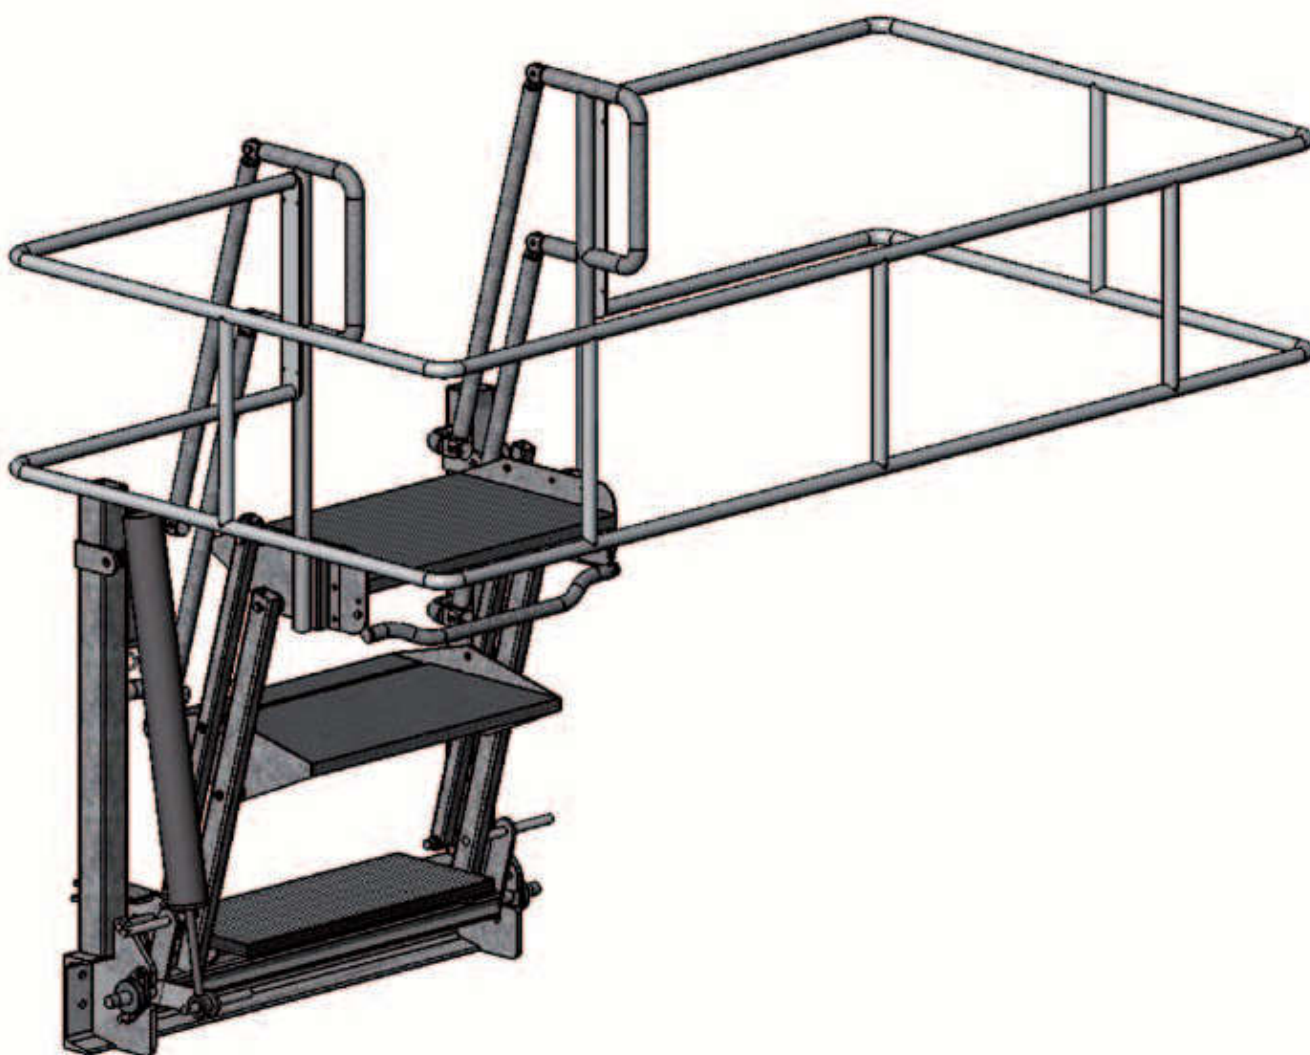

ESCALERAS ABATIBLES  
FOLDING STAIRS

## OPCIONES · OPTIONS

Cilindro lineal o neumático · Linear cylinder or pneumatic

3, 4, 5 ó 6 escalones · 3, 4, 5 or 6 steps

Medidas de la cesta de protección (mm): 1.400 x 1.400 hasta 10.000 x 1.400  
Measures of safety cage (mm): 1.400 x 1.400 up to 10.000 x 1.400